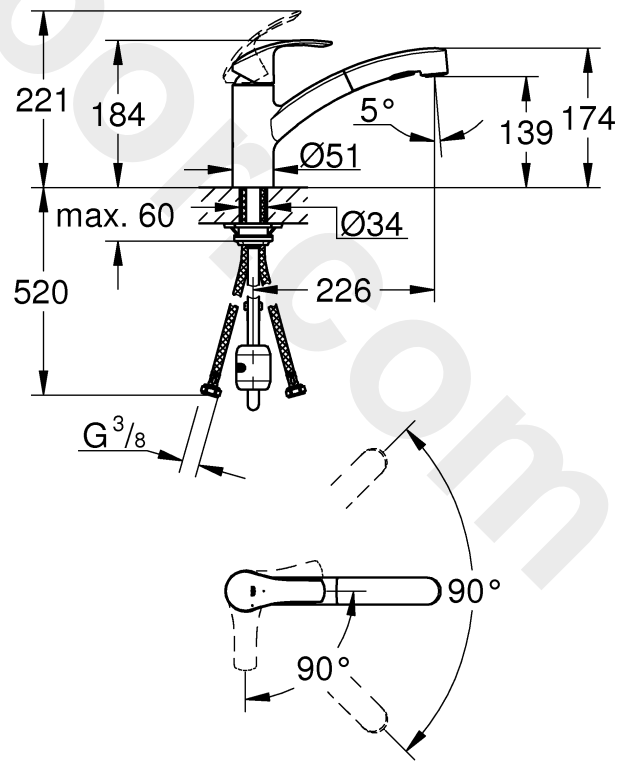

30 305

30 355

F

DIN 1988
DIN EN 806

bar
max. 10
0,5 5 1

°C
max. 70° 60°

4

5

6

7

X		Y
46 897	46 902	46 374
		46 824

48 293

06 768

08 565

48 275

46 956