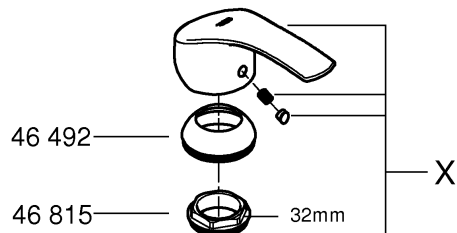

30 305

30 355

F

DIN 1988
DIN EN 806

bar
max. 10
0,5 5 1

°C
max. 70° 60°

4

5

6

7

X		Y
46 897	46 902	46 374
		46 824

48 293

06 768

08 565

48 275

46 956