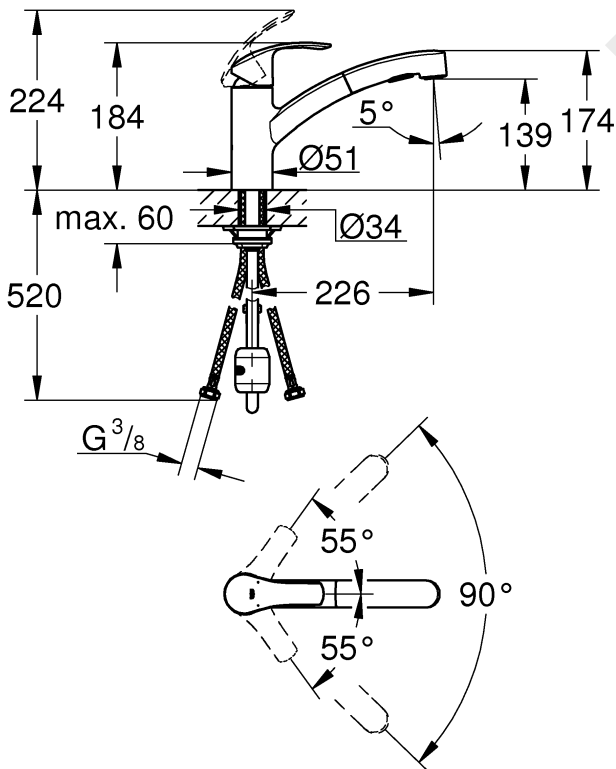

30 305

30 355

F

DIN 1988
DIN EN 806

bar
max. 10
0,5 5 1

°C
max. 70° 60°

4

5

6

7

X		Y
46 897	46 902	46 374
		46 824

48 293

06 768

08 565

48 275

46 956